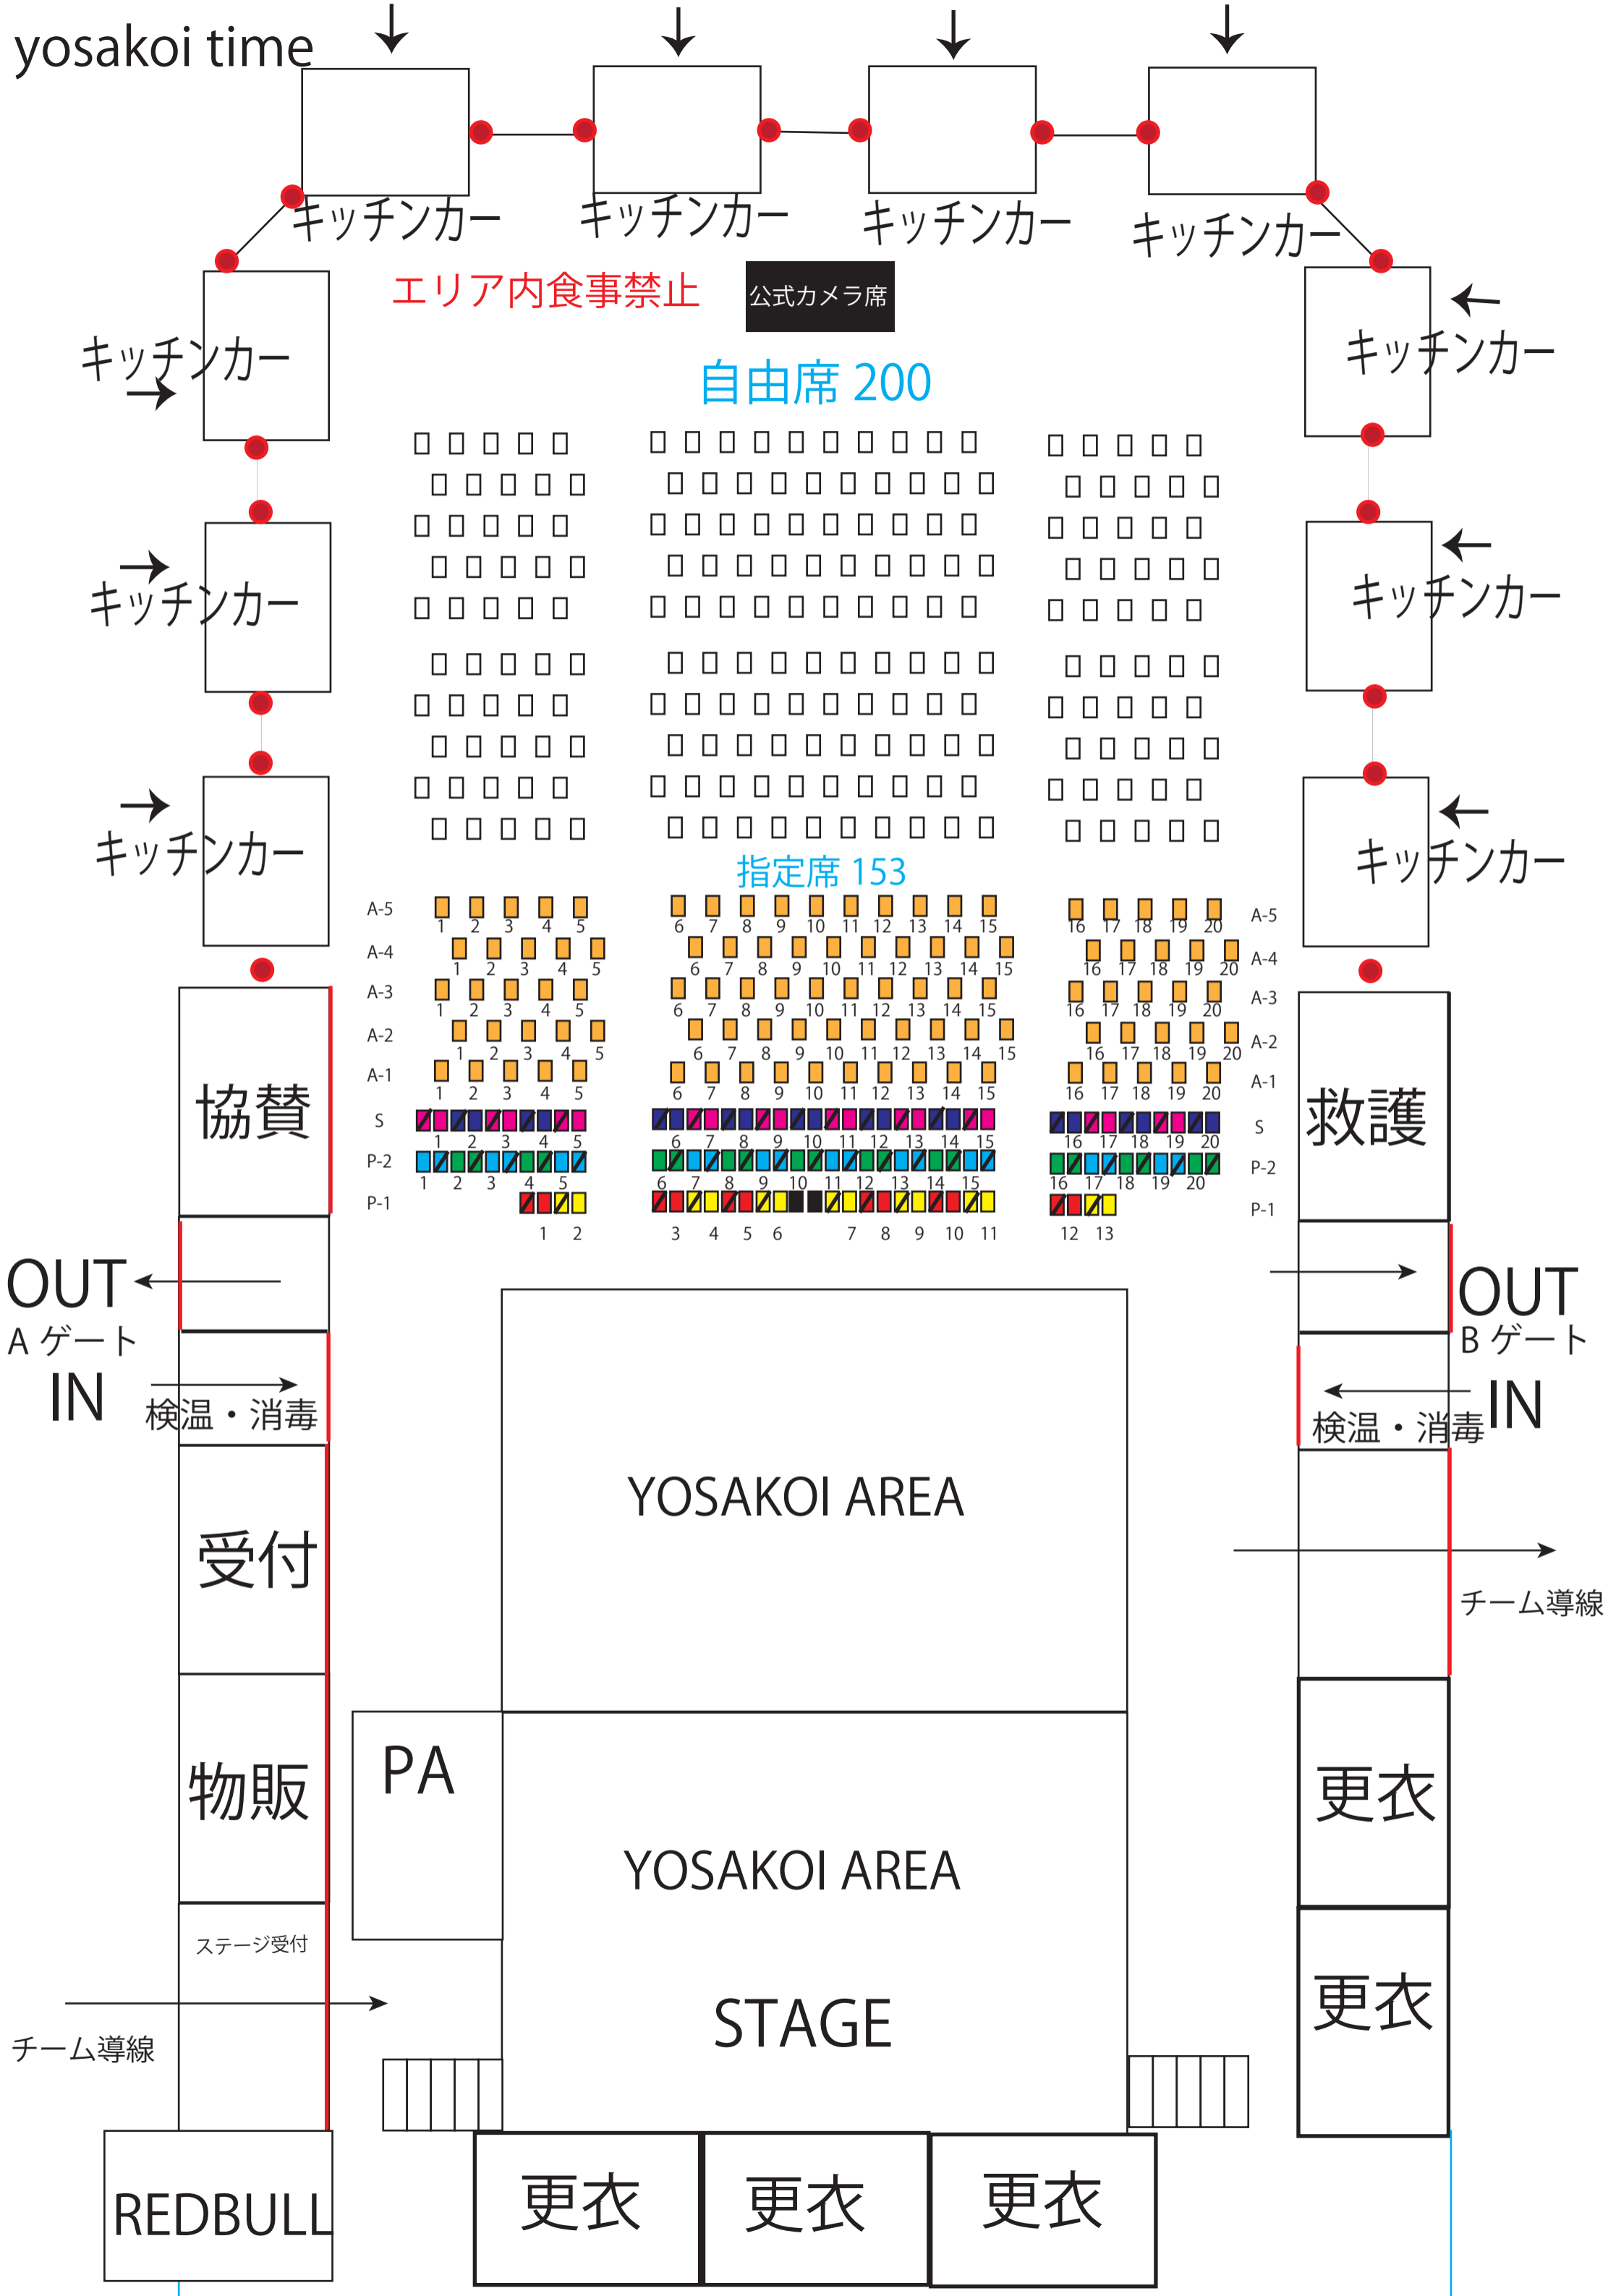

yosakoi time

エリア内食事禁止

公式カメラ席

自由席 200

指定席 153

キッチンカー

キッチンカー

キッチンカー

キッチンカー

キッチンカー

キッチンカー

救護

OUT Bゲート IN 検温・消毒

更衣

更衣

チーム導線