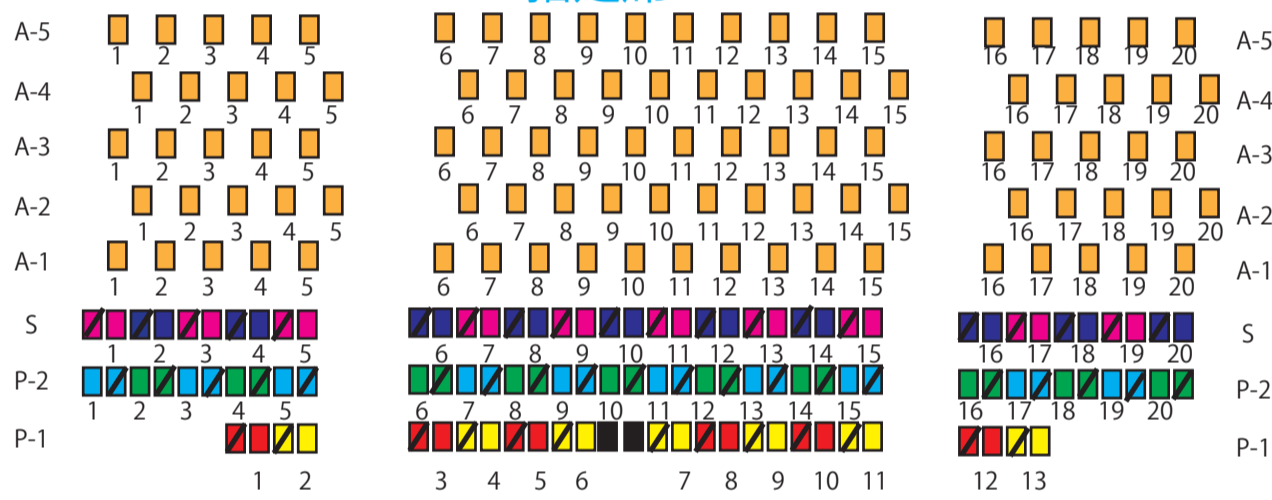

キッチンカー

キッチンカー

キッチンカー

救護

OUT Bゲート IN 検温・消毒

更衣

更衣

チーム導線