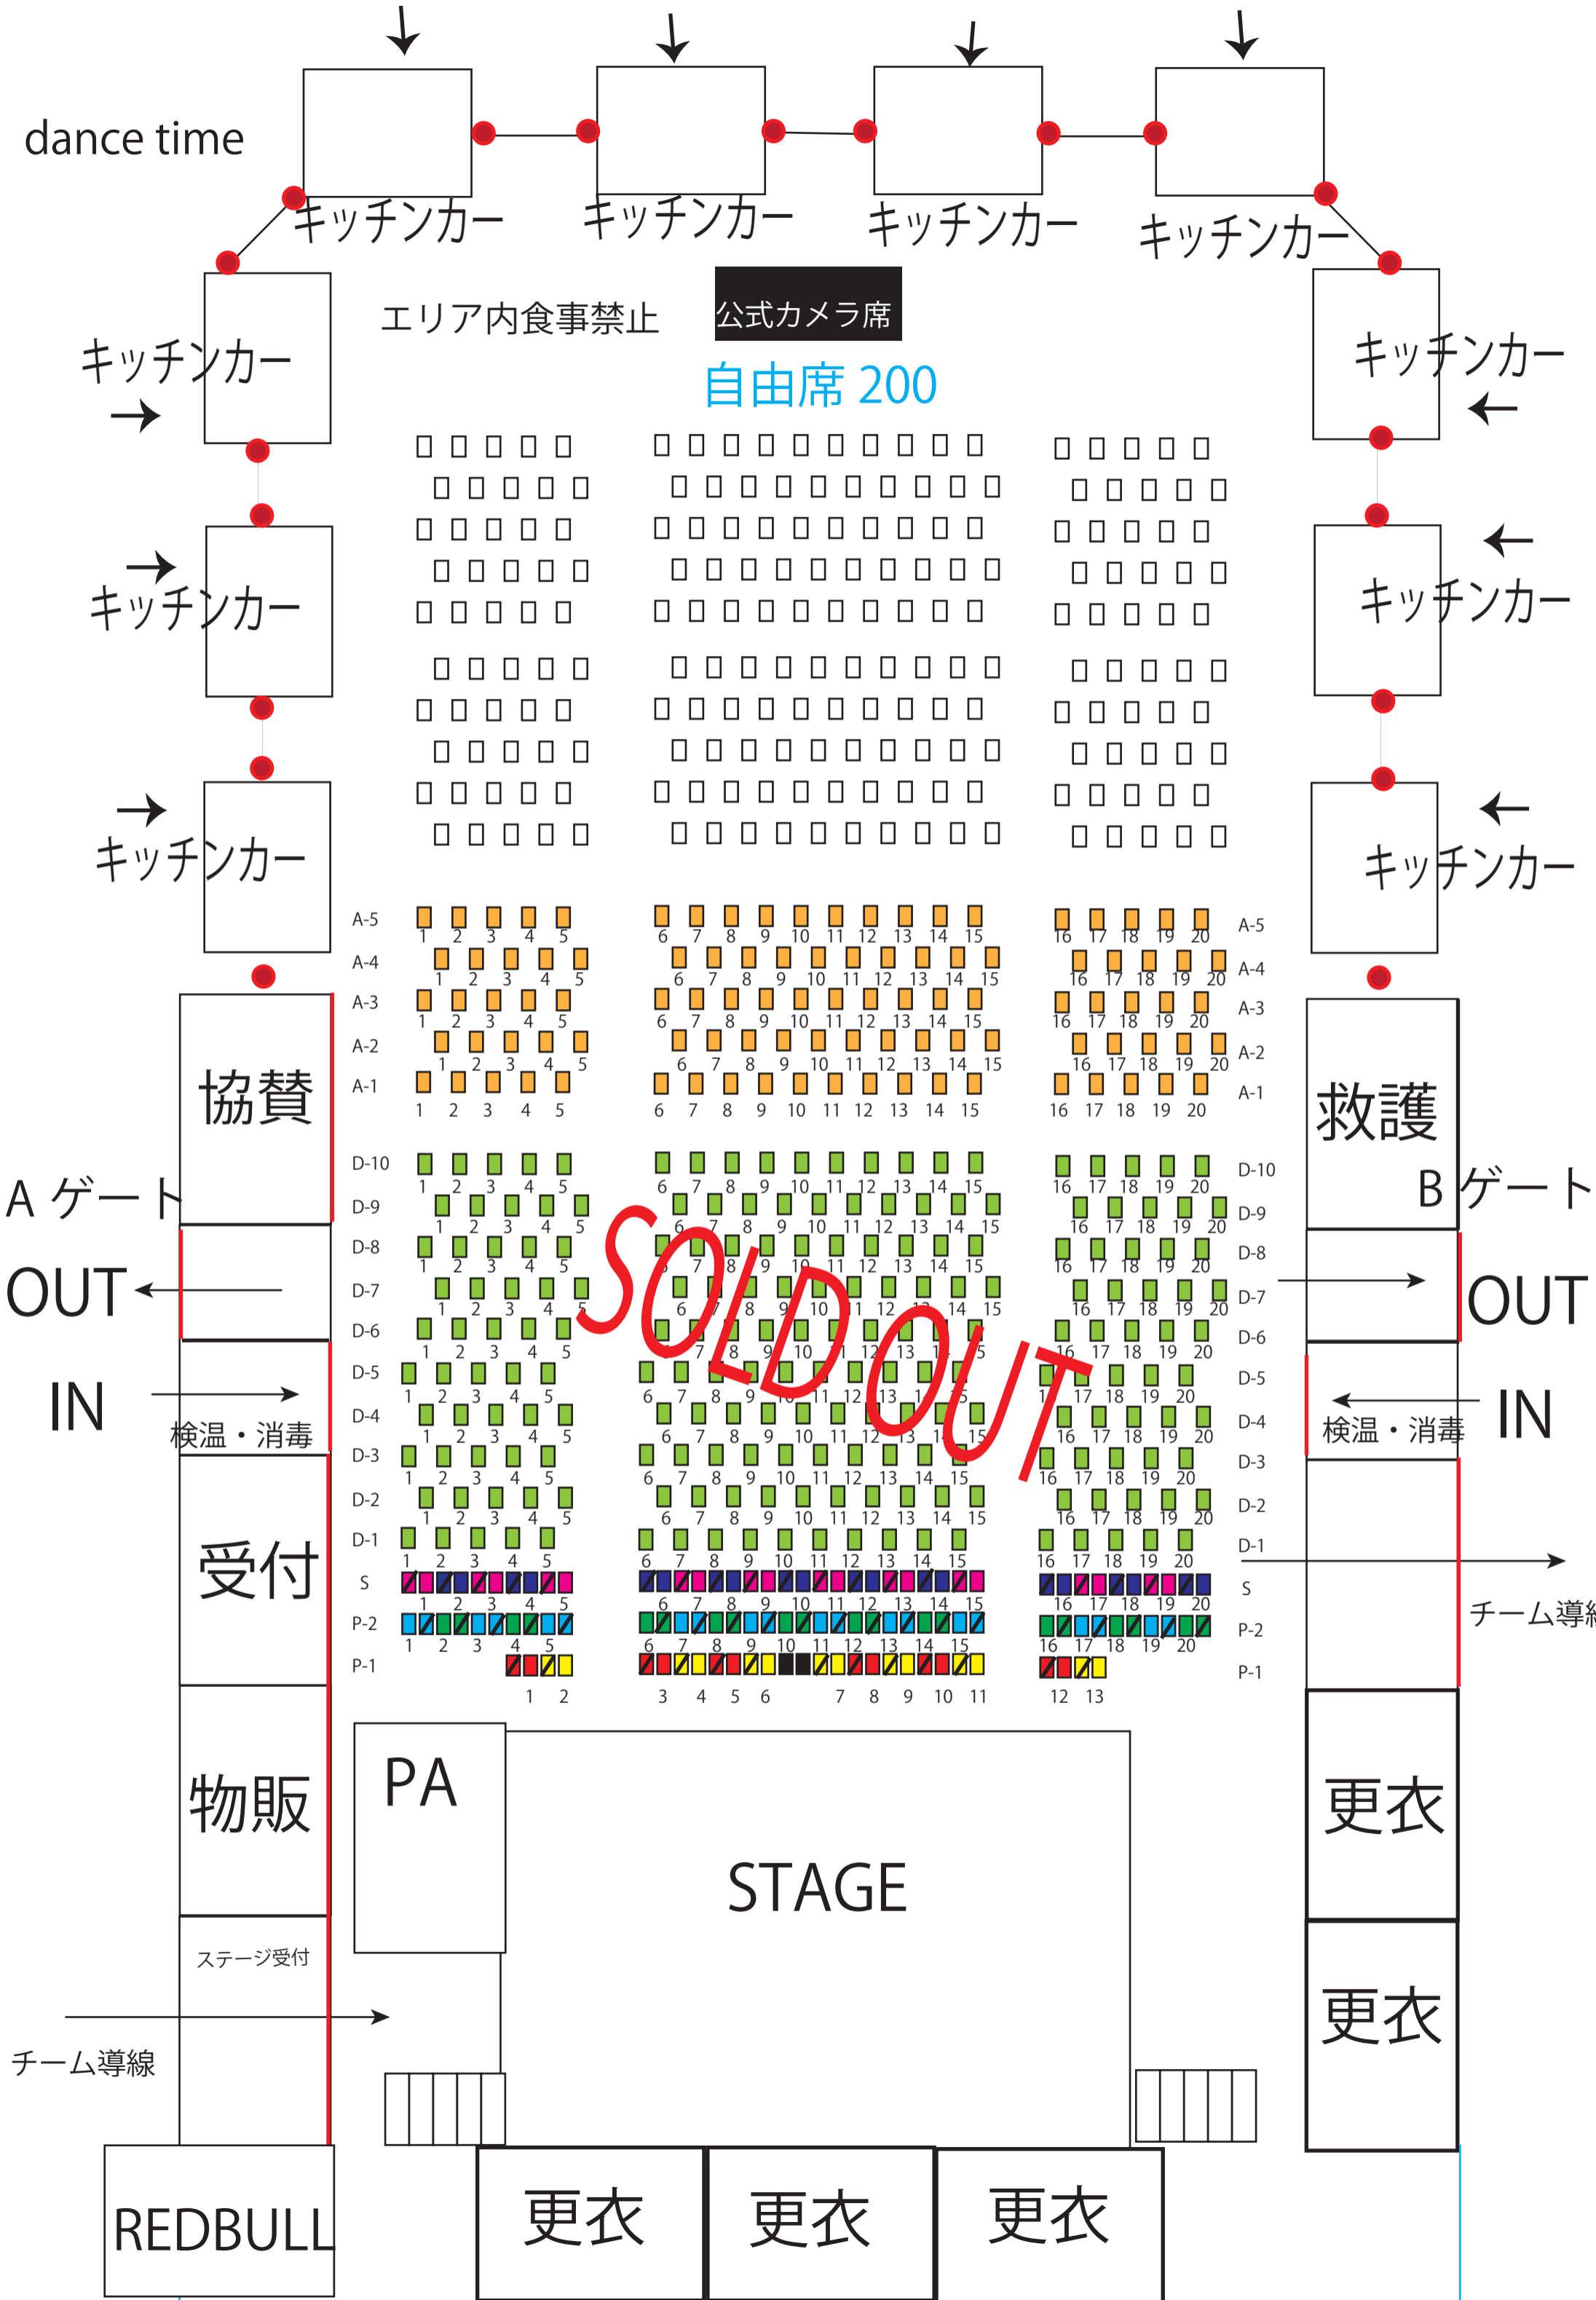

dance time

エリア内食事禁止

公式カメラ席

自由席 200

協賛

救護

Aゲート

Bゲート

OUT

OUT

IN

検温・消毒 IN

検温・消毒

受付

チーム導線

物販

PA

更衣

STAGE

更衣

チーム導線

ステージ受付

REDBULL

更衣